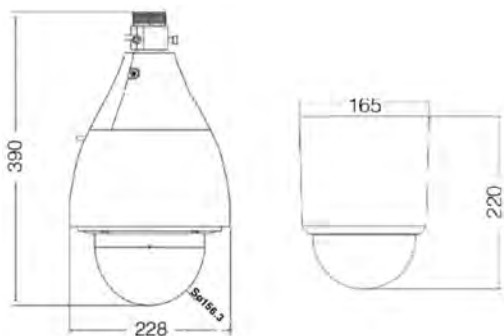

Размеры

Единицы:мм

Описание

	IPC411-E020(-N0, -N1)
Камера	
Тип матрицы	1/3" КМОП
Количество пикселей	1.3 Мп
Чувствительность	Цвет: 0.03лк @ (F1.5, AGC ON) Ч/Б: 0.003лк @ (F1.5, AGC ON)
Скорость затвора	1/10 ~ 1/10,000с
Режим "День / Ночь"	Авто (ICR) / цветной режим / ч/б режим
Динамический диапазон	Цифровой WDR
Соотношение сигнал / шум	>52дБ
Регулировка баланс белого	Авто / Ручная
Регулировка усиления	Авто / Ручная
Улучшение изображения	Выкл. / WDR / BLC
Объектив	
Фокусное расстояние	6 ~ 96 мм, 16x оптическое увеличение
Скорость приближения	Приблизительно 3 с (опционально)
Угол обзора	56° ~ 3.6°
Минимальное расстояние	300 ~ 1000мм
Апертура	F1.5 / F3.6
Фокусировка	Ручная / Полуавтоматическая / Автоматическая
Наклон и поворот	
Диапазон поворота	360° Endless / 0° ~ 90°
Скорость наклона	Pan manual speed: 0.1° ~ 250°/s; Pan preset speed: 450°/s Tilt manual speed: 0.1° ~ 150°/s; Tilt preset speed: 350°/s
Proportional Zoom	Скорость поворота и наклона регулируется автоматически с изменением приближения
Количество предустановок	255
Патрулирование	8 Patrols scheme, up to 32 presets per patrol
Траектории	4 Scan paths, each path can record 10 minutes of operation path
Power-off Memory	Power-off memory / Power-on recovery
Auto Guard	Patrol / Preset / Pattern Scan / Pan scan / Tilt scan / Frame scan / Random scan / Panorama scan
PT Limit	Manual / Scan / Pan
3D Positioning	PTZ control with mouse click and drag
Изображение	
Формат сжатия	H.264
Разрешение	Основной поток: 960р Дополнительный поток: D1
Частота кадров	Основной поток: 960р@30к/с Дополнительный поток: D1@30к/с
Битрейт	64кбит/с ~ 8Мбит/с
Тип битрейта	VBR / CBR
Дополнительный поток	Поддерживается
Отображение информации	Дата и время / Тревога / Пользовательская
Маска приватности	До 4 зон
Детектор движения	До 4 зон
Video Freeze	Поддерживается
Цифровое шумоподавление	3D DNR
Режим отображения	Переворот / Зеркально
Аудио	
Формат сжатия	G.711a / G.711u / ADPCM / G.722 / AAC-LC
Битрейт	32 кбит/с ~ 64 кбит/с
Функции аудио	Двухсторонняя связь / AEC / Смешанная запись / Без звука
Сеть	
Сетевые протоколы	TCP/IP, UDP, HTTP, DHCP, DNS/DDNS, RTP/RTCP, RTSP, PPPoE, FTP, VSIP,
Поддержка браузеров	IPv4, IPv6
Поддержка браузеров	IPC Control (IE)
Количество подключений	До 10 пользователей
Совместимость	ONVIF (Profile S); GB/T 28181-2011, API, CGI
Автоматическая детекция сетевого статуса (ANR)	Поддерживается
Аналитика	
Системные оповещения	Детекция движения / Тревожный вход
Действия при тревоге	Наложение текста / Снимки / Тревожный выход
Интерфейсы	
Сетевой интерфейс	1 x RJ45 Ethernet 10M/100M
Аудио вход / выход	1 x вход / 1 x выход
Последоват. интерфейс	1 x RS485
Alarm In / Out	4 x входа / 2 x выхода
Video Out	1 x BNC, 1.0V I-p / 75Ω
Memory Slot	Micro SD слот карты памяти, до 128Гб
Environmental	
Operating Temperature	-40°C ~ 70°C / -40°F ~ 158°F
Operating Humidity	10% ~ 95%
Protection Level	-N1(Outdoor): IP67, TVS 6000V lightning protection, surge protection and voltage transient protection
Electrical	
Power	24V AC / 3A (Power adapter included)
Power Consumption	Max. 45W (Heater on)
Габариты	
Вес	-N0(Indoor): 3кг -N1(Outdoor): 6кг
Размеры	-N0(Indoor): Ф165 × 220 мм / Ф6.50" × 8.66" -N1(Outdoor): Ф228 × 390 мм / Ф8.98" × 15.35"